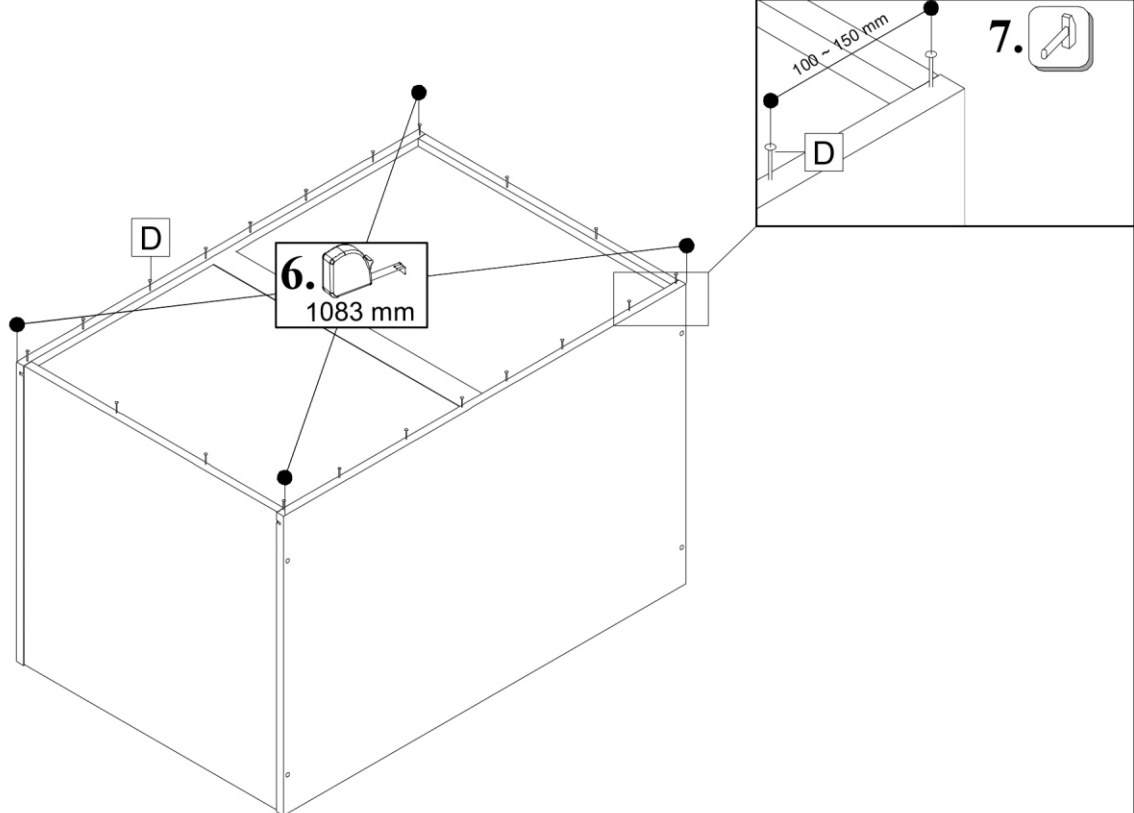

BETTY 04
BE04-004-00

600
902
582

A 8x	B 8x	C 4x	D 20x	E 2x	F 4x	G 4x	H 8x	J 2x	P 8x

0h 45min

ID	ID			
01719	②	568*580*16	2x	1/1
01700	③	902*582*16	1x	1/1
01720	④	902*582*16	1x	1/1
01721	⑤	561*440*16	1x	1/1
01722	⑥	561*440*16	1x	1/1
01723	⑦	584*442*2,5	2x	1/1
01724	⑧	867*485*16	1x	1/1

--	--	--	--	--	--	--	--	--

			
A	4x	B	8x

E 2x	F 4x	G 4x	H 8x	P 8x

C 4x