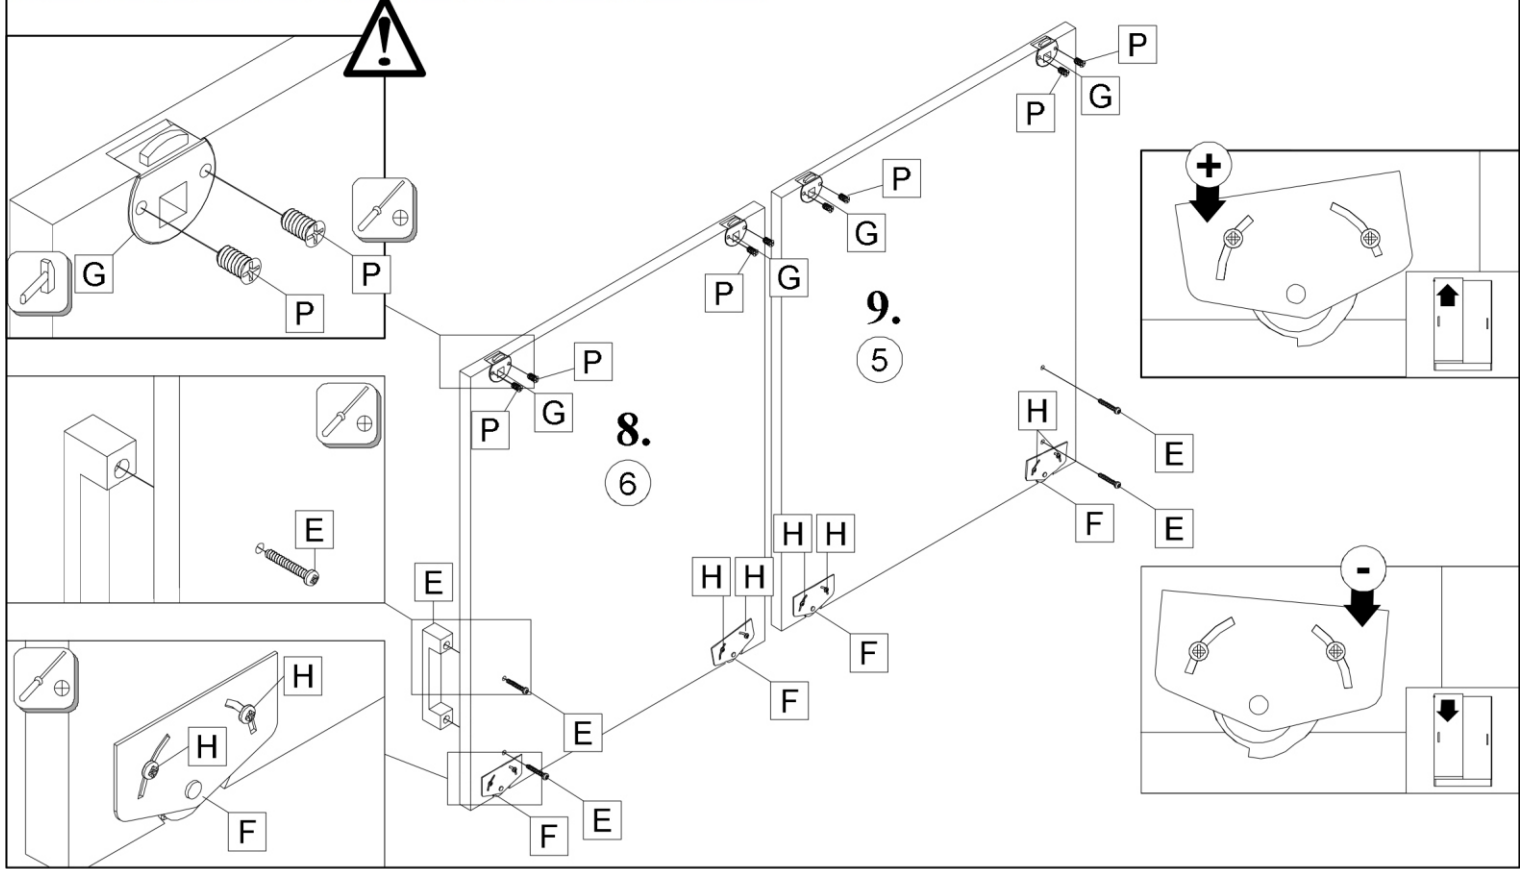

BETTY 04
BE04-004-00

600
902
582

A 8x	B 8x	C 4x	D 20x	E 2x	F 4x	G 4x	H 8x	J 2x	P 8x

0h 45min

ID	ID			
01719	②	568*580*16	2x	1/1
01700	③	902*582*16	1x	1/1
01720	④	902*582*16	1x	1/1
01721	⑤	561*440*16	1x	1/1
01722	⑥	561*440*16	1x	1/1
01723	⑦	584*442*2,5	2x	1/1
01724	⑧	867*485*16	1x	1/1

--	--	--	--	--	--	--	--	--

			
A	4x	B	8x

E 2x	F 4x	G 4x	H 8x	P 8x

C 4x