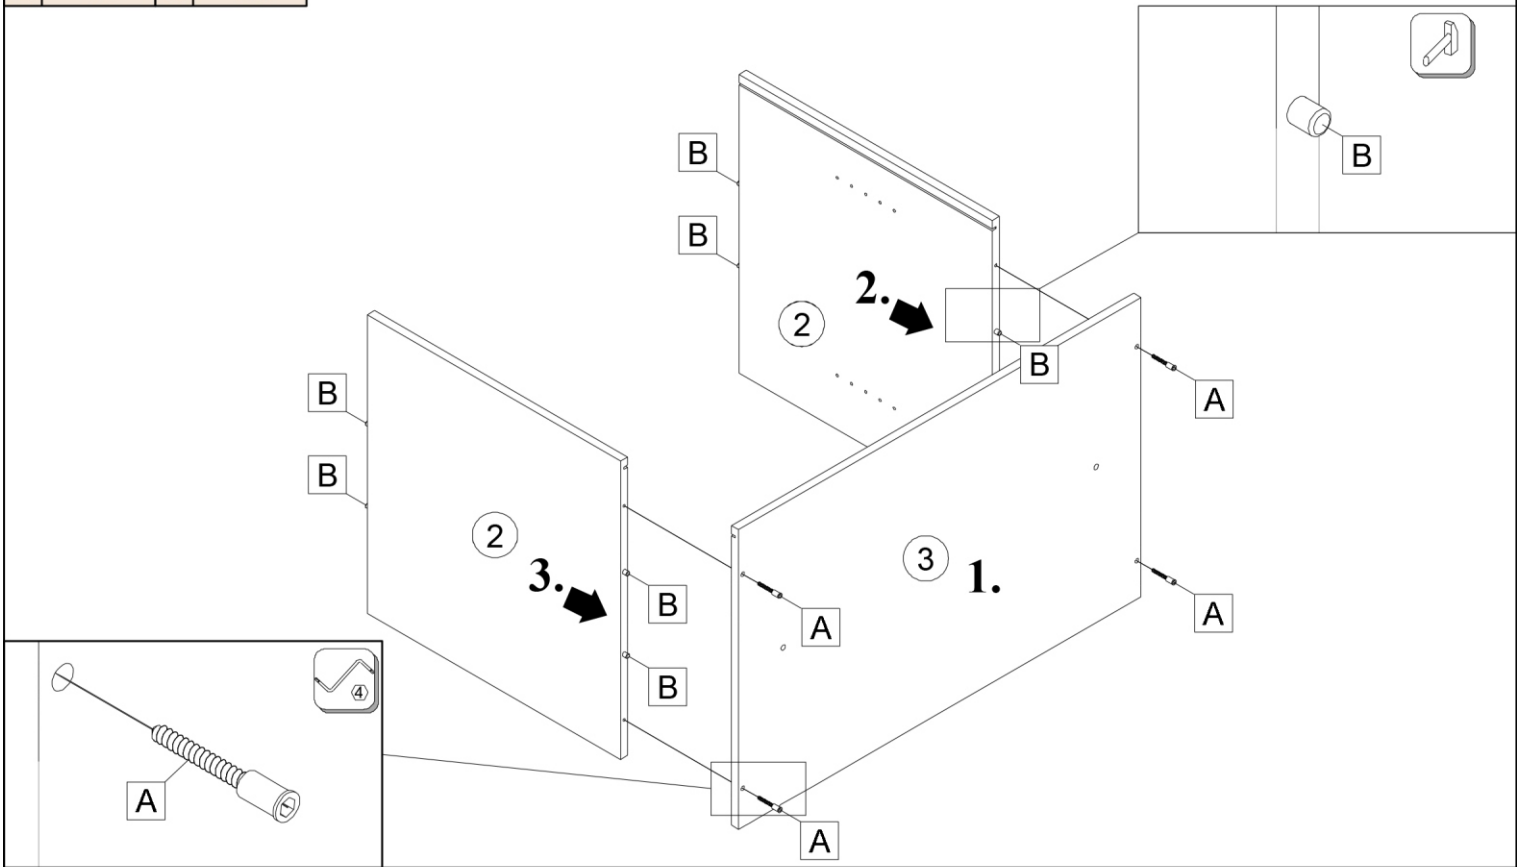

BETTY 04
BE04-004-00

600
902
582

A 8x	B 8x	C 4x	D 20x	E 2x	F 4x	G 4x	H 8x	J 2x	P 8x

0h 45min

ID	ID			
01719	②	568*580*16	2x	1/1
01700	③	902*582*16	1x	1/1
01720	④	902*582*16	1x	1/1
01721	⑤	561*440*16	1x	1/1
01722	⑥	561*440*16	1x	1/1
01723	⑦	584*442*2,5	2x	1/1
01724	⑧	867*485*16	1x	1/1

--	--	--	--	--	--	--	--	--

			
A	4x	B	8x

E 2x	F 4x	G 4x	H 8x	P 8x

C 4x